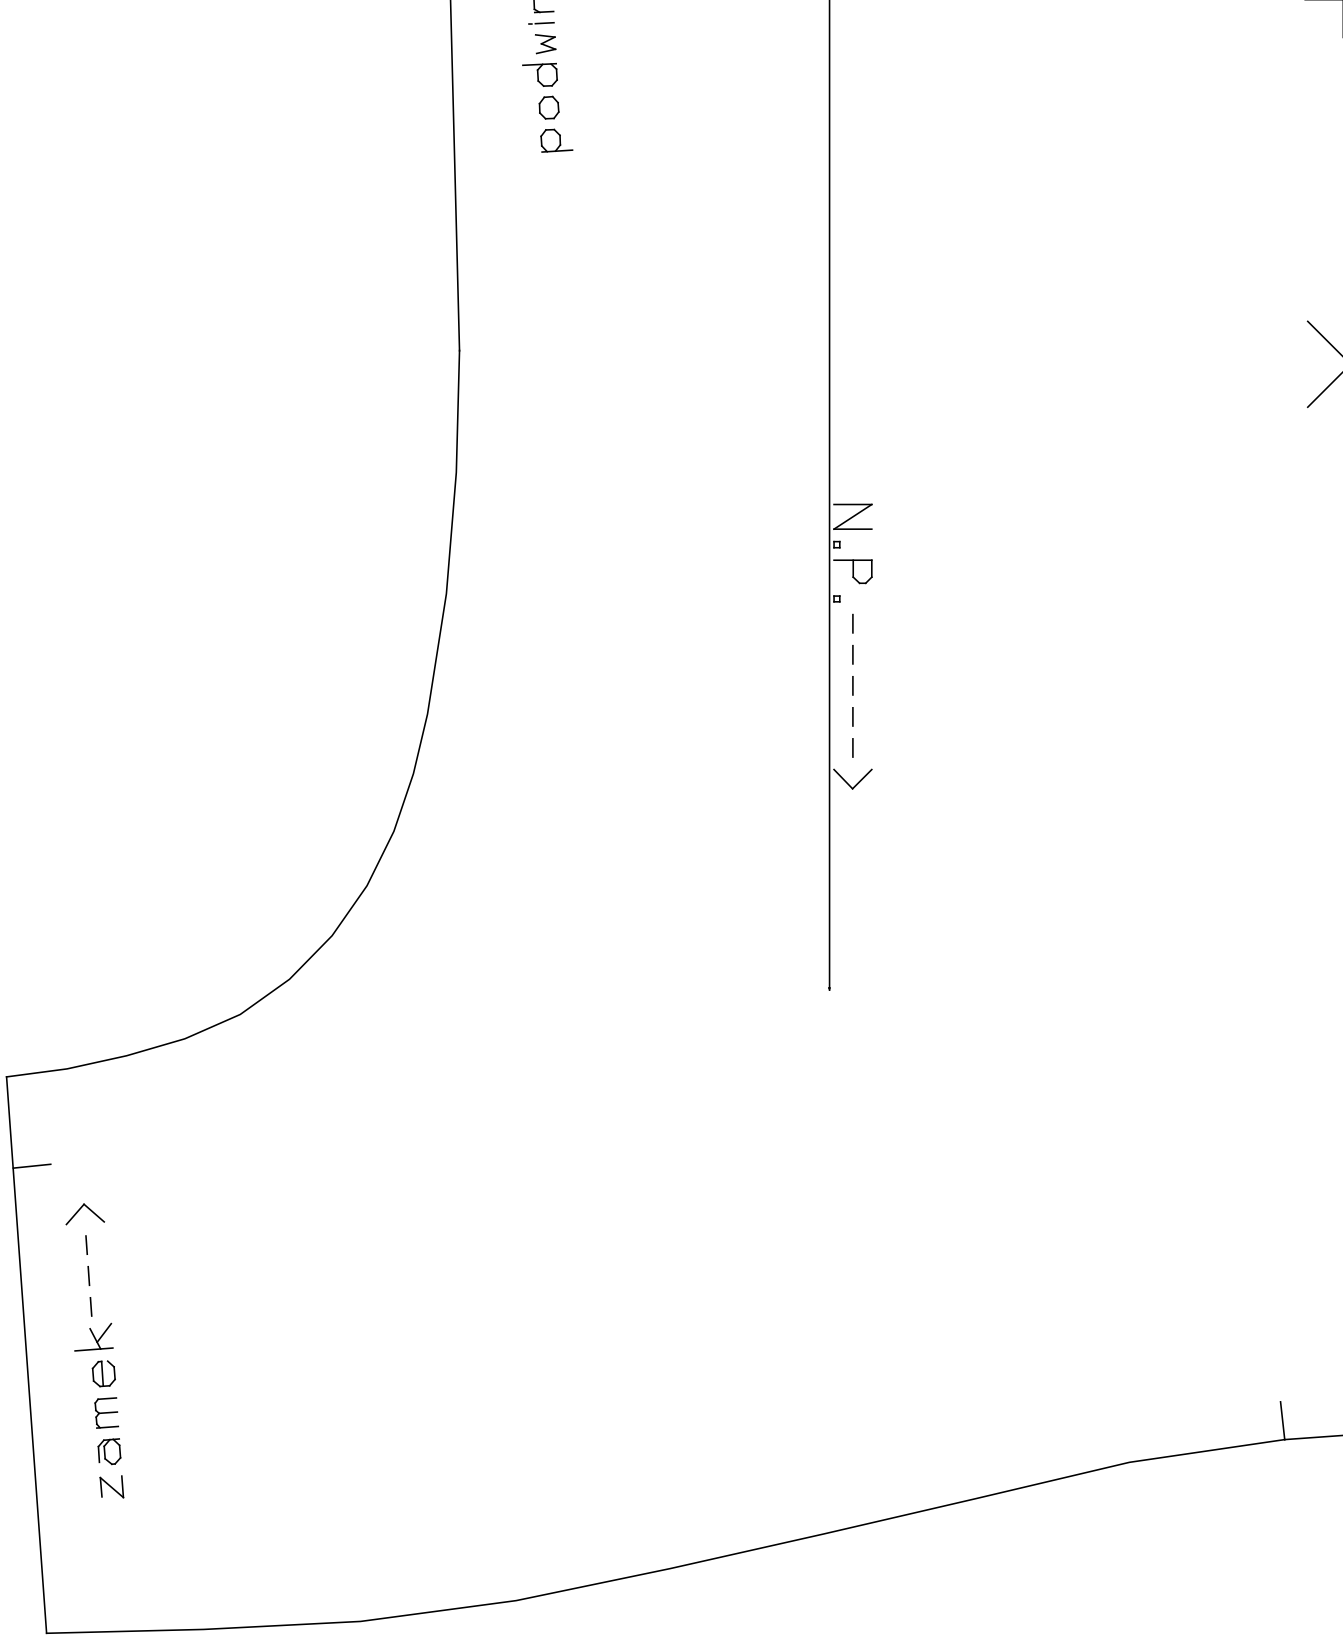

# KAPTUR ZAMKNIETY - KOMBINEZON MED.

testowy	☞
kwadrat	☞
	☞
5cm	

@akademia\_architektury\_mody

niecie gumka Ø,5 - 1,2 cm

# KAPTUR

zakladka-->

UR ZAMKN.

N.P.----->

2,2

X

2