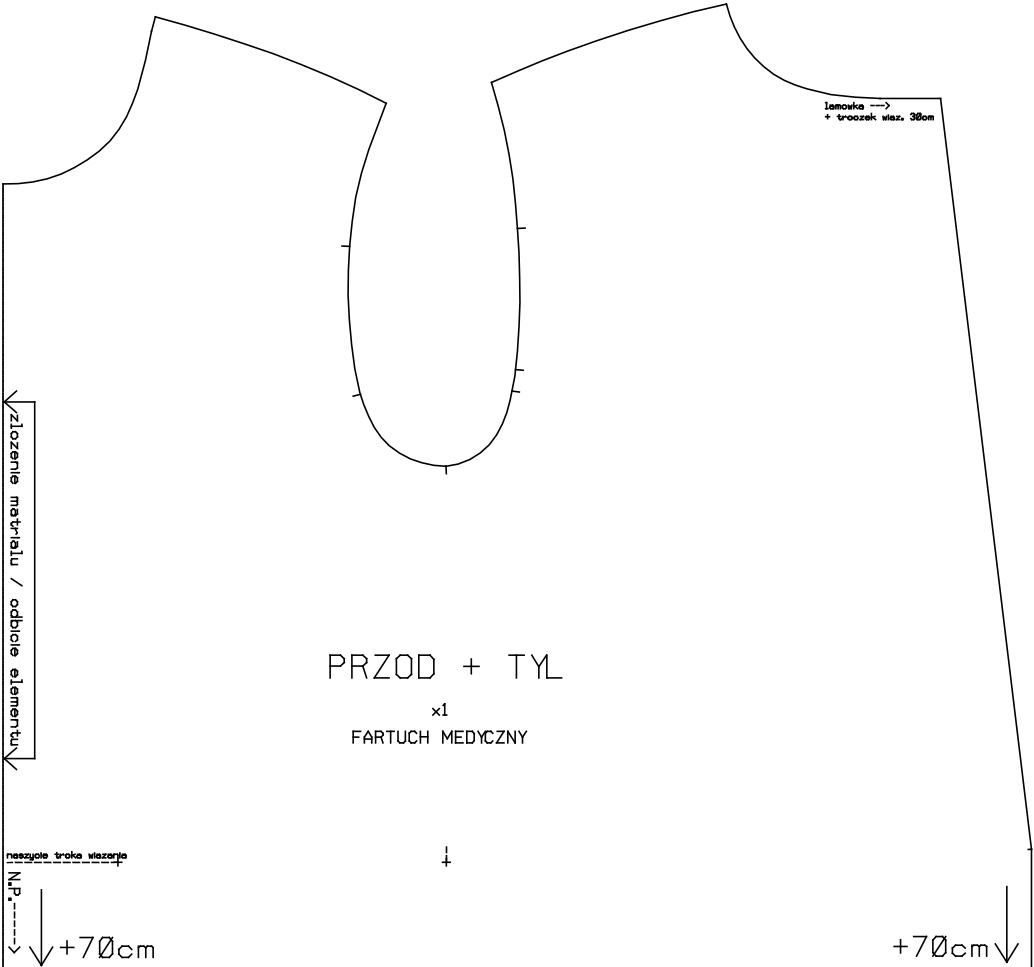

FARTUCH MEDYCZNY uproszczony  
 WYDLUZENIE ELEMENTU PRZOD+TYL  
 ROZM. M, L, XL

wydluzenie lini srodka przodu ---->